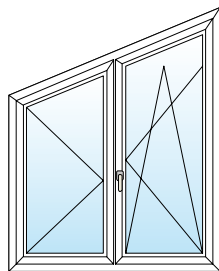

Finestre e Persiane

100% MADE IN ITALY

ISOL82 Q FINESTRE IN PVC

TIPOLOGIE FISSO E BATTENTE

TIPOLOGIE SCORREVOLI

Finestre e Persiane

100% MADE IN ITALY

ISOL82 Q FINESTRE IN PVC

TIPOLOGIE SCORREVOLI

Finestra alzante scorrevole

Porta finestra alzante scorrevole

Finestra scorrevole a libro

Porta finestra scorrevole a libro

Alzante scorrevole interno muro

SPECIALI E FUORI SQUADRO

Wasistas

Finestra fuori squadra

Finestra curva

Oblò

Finestre e Persiane

100% MADE IN ITALY

ISOL82 Q FINESTRE IN PVC

SPECIALI E FUORI SQUADRO

Bilico orizzontale