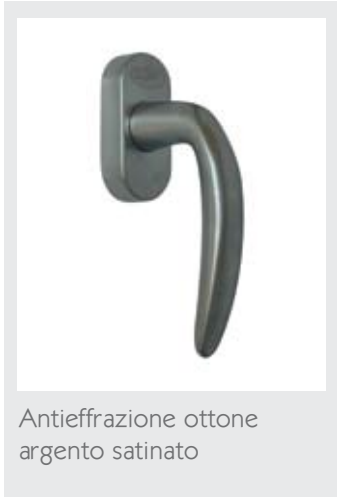

Finestre e Persiane

100% MADE IN ITALY

TRIAL 90

FINESTRE IN ALLUMINIO LEGNO

STANDARD

DI SERIE (SENZA MAGGIORAZIONI)