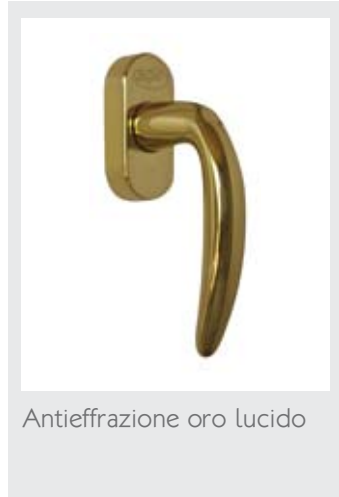

Finestre e Persiane

100% MADE IN ITALY

TRIAL 90

FINESTRE IN ALLUMINIO LEGNO

STANDARD

DI SERIE (SENZA MAGGIORAZIONI)