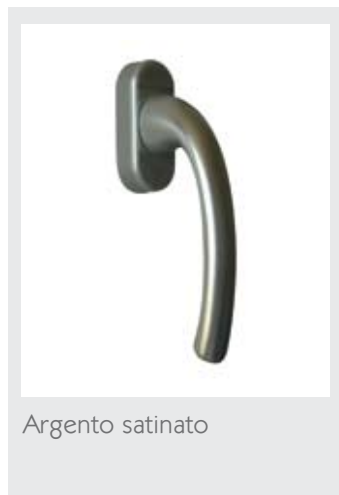

DI SERIE (SENZA MAGGIORAZIONI)