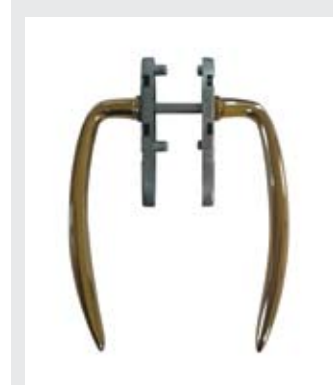

TRIAL 90

FINESTRE IN ALLUMINIO LEGNO

DI SERIE (SENZA MAGGIORAZIONI)

Maniglione per alzante scorrevole

disponibile in: Bianco, Bronzo, Ottone oro lucido e Ottone argento satinato

Maniglione scorrevole a ribalta

disponibile in: Bianco, Bronzo, Testa di moro, Argento satinato, Oro lucido

Doppia maniglia

disponibile in: Bianco, Avorio, Nero, Oro lucido, Argento satinato

Doppio maniglione

disponibile in: Bianco, Avorio, Bronzo, Nero, Oro satinato, Argento satinato

Mezza maniglia ribassata per esterno

disponibile in: bianco, avorio, nero, argento satinato, oro satinato

A RICHIESTA (CON MAGGIORAZIONI)

Maniglia con bottone

disponibile in: Bianco, Argento satinato, Oro satinato

Maniglia con chiave

disponibile in: Bianco, Argento satinato, Oro satinato e Ottone oro lucido

Maniglietta in resina per esterno

disponibile in: bianco, nero