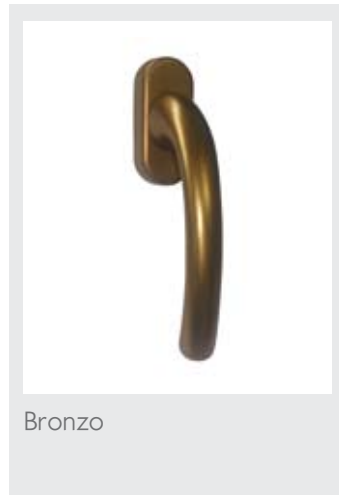

DI SERIE (SENZA MAGGIORAZIONI)