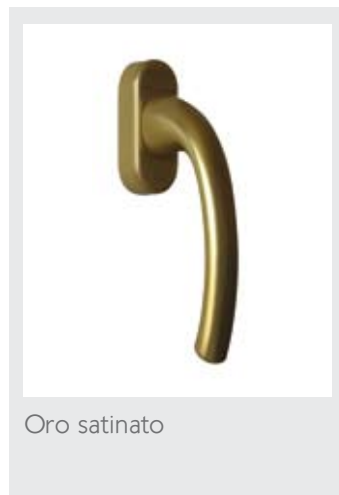

DI SERIE (SENZA MAGGIORAZIONI)