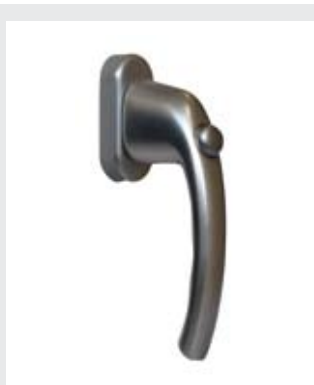

TRIAL 90

FINESTRE IN ALLUMINIO LEGNO

DI SERIE (SENZA MAGGIORAZIONI)

Maniglione per alzante scorrevole

disponibile in: Bianco, Bronzo, Ottone oro lucido e Ottone argento satinato

Maniglione scorrevole a ribalta

disponibile in: Bianco, Bronzo, Testa di moro, Argento satinato, Oro lucido

Doppia maniglia

disponibile in: Bianco, Avorio, Nero, Oro lucido, Argento satinato

Doppio maniglione

disponibile in: Bianco, Avorio, Bronzo, Nero, Oro satinato, Argento satinato

Mezza maniglia ribassata per esterno

disponibile in: bianco, avorio, nero, argento satinato, oro satinato

A RICHIESTA (CON MAGGIORAZIONI)

Maniglia con bottone

disponibile in: Bianco, Argento satinato, Oro satinato

Maniglia con chiave

disponibile in: Bianco, Argento satinato, Oro satinato e Ottone oro lucido

Maniglietta in resina per esterno

disponibile in: bianco, nero