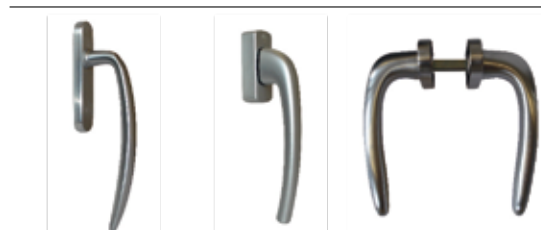

Maniglie in alluminio per finestre e porte finestre

di serie su PVC e alluminio

Maniglie in ottone per finestre e porte finestre

di serie su Isol Wood

linea antieffrazione di serie su alluminio-legno

Maniglie in alluminio per persiane

di serie

su richiesta

Altre maniglie

di serie

su richiesta

Copricerniere.
Colori disponibili: oro lucido, argento satinato, bronzo, testa di moro, avorio, bianco.

* Versione disponibile solo in ottone.

Maniglione per alzante scorrevole
Oro lucido*
Argento sat.*

Maniglione scorrevole a ribalta
Oro lucido*
Argento sat.
Bronzo
Marrone
Bianco

Doppia maniglia
Oro lucido*
Oro sat.
Argento sat.
Bianco
Nero
Avorio

Maniglia ribassata
Oro sat.
Argento sat.
Nero
Bianco

Maniglia con bottone
Oro sat.
Argento sat.
Bianco

Maniglia con chiave
Oro lucido*
Oro sat.
Argento sat.
Bianco