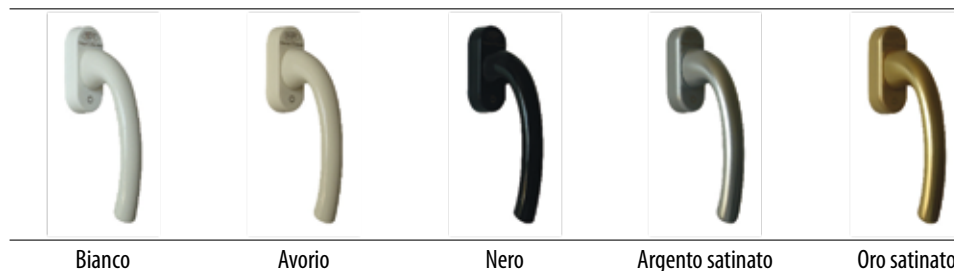

Maniglie

SPI mette a tua disposizione un'ampia gamma di maniglie differenti per forma, colore e stile, di cui ti illustriamo una selezione. Scopri gli altri modelli disponibili presso uno dei rivenditori SPI.

Maniglie in alluminio per finestre e porte finestre

di serie su PVC e alluminio

Maniglie in ottone per finestre e porte finestre

di serie su Isol Wood

linea antieffrazione di serie su alluminio-legno

Maniglie in alluminio per persiane

di serie

su richiesta

Altre maniglie

di serie

su richiesta

Copricerniere.
Colori disponibili: oro lucido, argento satinato, bronzo, testa di moro, avorio, bianco.

* Versione disponibile solo in ottone.

Maniglione per alzante scorrevole
Oro lucido*
Argento sat.*

Maniglione scorrevole a ribalta
Oro lucido*
Argento sat.
Bronzo
Marrone
Bianco

Doppia maniglia
Oro lucido*
Oro sat.
Argento sat.
Bianco
Nero
Avorio

Maniglia ribassata
Oro sat.
Argento sat.
Nero
Bianco

Maniglia con bottone
Oro sat.
Argento sat.
Bianco